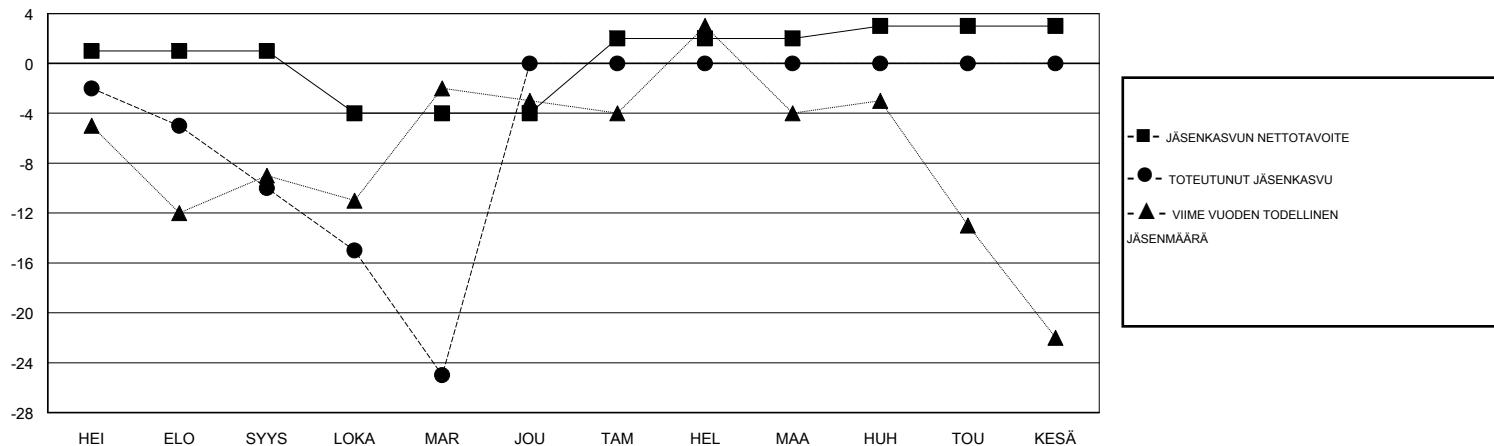

MONTHLY MEMBERSHIP PROGRESS REPORT

District 107 L

Results as of: 11/30/2017

GMT: ANTTI FORSELL

SIJAINI FINLAND

GMT VAALIPIIRI

Klubit				jäsentä			
TULOKSET 2017-2018				TULOKSET 2017-2018			
NELJÄNNES	UUDEN KLUBIN TAVOITE	UUDET KLUBIT	LOPETETUT KLUBIT	NELJÄNNES	JÄSENKASVUN NETTOTAVOITE	TOTEUTUNUT JÄSENKASVU	POISTETUT JÄSENET (mukaan lukien siirrot)
HEI/ELO/SYYS	0	0	1	HEI/ELO/SYYS	1	7	12
LOKA/MAR/JOU	0	0	0	LOKA/MAR/JOU	-5	7	21
TAM/HEL/MAA	0	0	0	TAM/HEL/MAA	6	0	0
HUH/TOU/KESÄ	0	0	0	HUH/TOU/KESÄ	1	0	0

TAVOITTEET JA UUDET KLUBIT, KUMULATIIVINEN

TAVOITTEET JA JÄSENET, KUMULATIIVINEN

LAKKAUTETUT KLUBIT: 1

8 CLUBS OF 42 LISÄNNYT YHDEN TAI USEAMMAN UUTTA JÄSENTÄ

SUKUPUOLIJAKAUMA

MIES 833 (72.75%)
NAINEN 312 (27.25%)