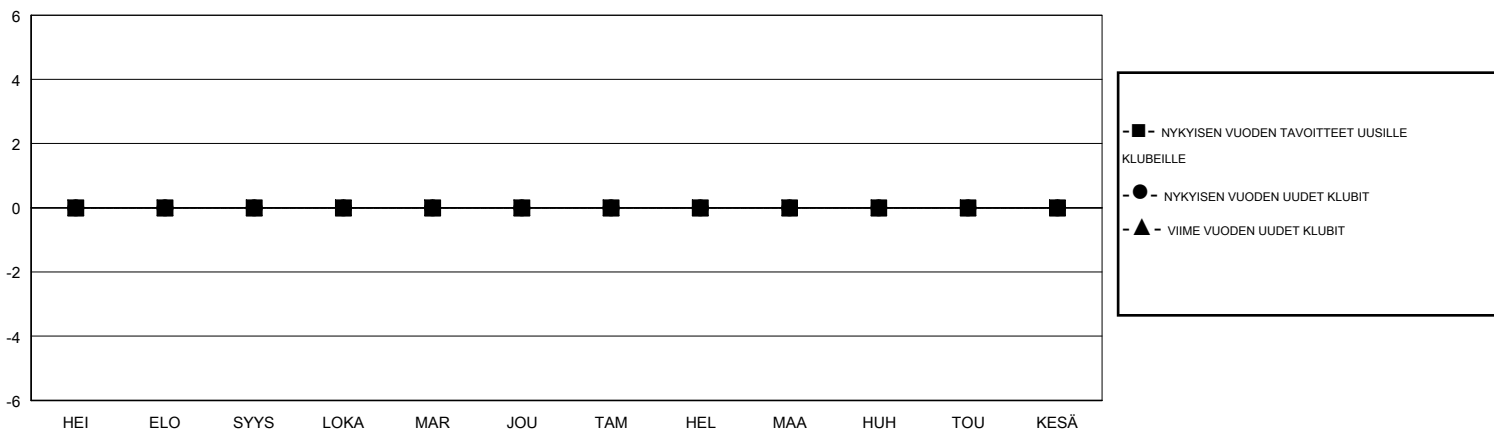

MONTHLY MEMBERSHIP PROGRESS REPORT

District 107 L

Results as of: 11/30/2017

GMT: ANTTI FORSELL

SIJAINI FINLAND

GMT VAALIPIIRI

Klubit				jäsentä			
TULOKSET 2017-2018				TULOKSET 2017-2018			
NELJÄNNES	UUDEN KLUBIN TAVOITE	UUDET KLUBIT	LOPETETUT KLUBIT	NELJÄNNES	JÄSENKASVUN NETTOTAVOITE	TOTEUTUNUT JÄSENKASVU	POISTETUT JÄSENET (mukaan lukien siirrot)
HEI/ELO/SYYS	0	0	1	HEI/ELO/SYYS	1	7	12
LOKA/MAR/JOU	0	0	0	LOKA/MAR/JOU	-5	7	21
TAM/HEL/MAA	0	0	0	TAM/HEL/MAA	6	0	0
HUH/TOU/KESÄ	0	0	0	HUH/TOU/KESÄ	1	0	0

TAVOITTEET JA UUDET KLUBIT, KUMULATIIVINEN

TAVOITTEET JA JÄSENET, KUMULATIIVINEN

LAKKAUTETUT KLUBIT: 1

8 CLUBS OF 42 LISÄNNYT YHDEN TAI USEAMMAN UUTTA JÄSENTÄ

SUKUPUOLIJAKAUMA

MIES 833 (72.75%)
NAINEN 312 (27.25%)